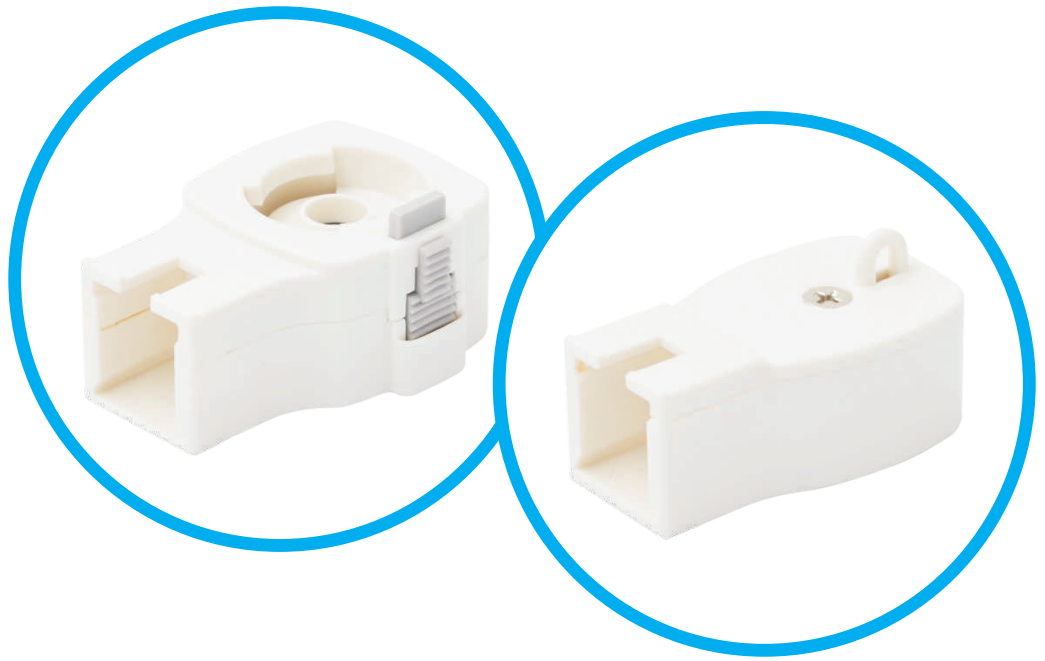

Raex Mini

P220 MINI TRACK SYSTEM	CURVATURE RADIUS (mm)	3m	4m	5m
 	—	20 kg	15 kg	10 kg

Raex Mini

Отличительные особенности системы:

- миниатюрный профиль - 20 x 20 мм;
- максимальный вес ткани - 22 кг.