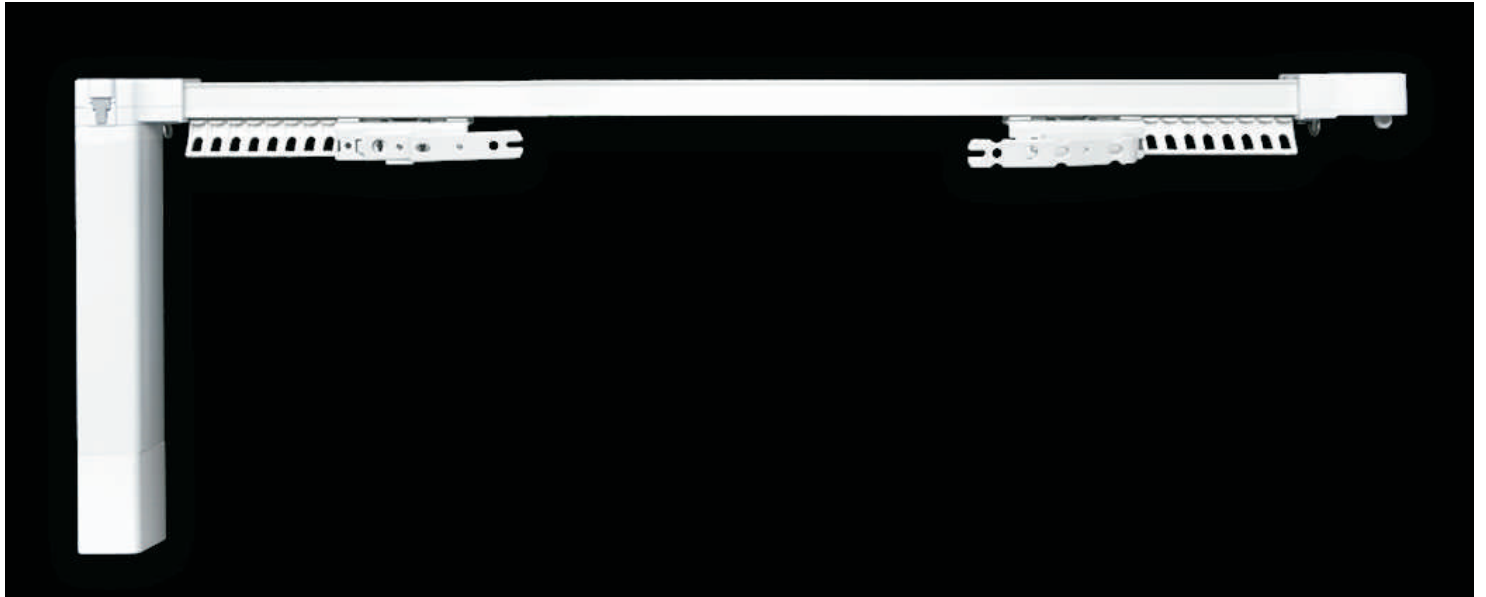

Raex Mini

P220 MINI TRACK SYSTEM	CURVATURE RADIUS (mm)	3m	4m	5m
 	—	20 kg	15 kg	10 kg

Raex Mini

Отличительные особенности системы:

- миниатюрный профиль - 20 x 20 мм;
- максимальный вес ткани - 22 кг.